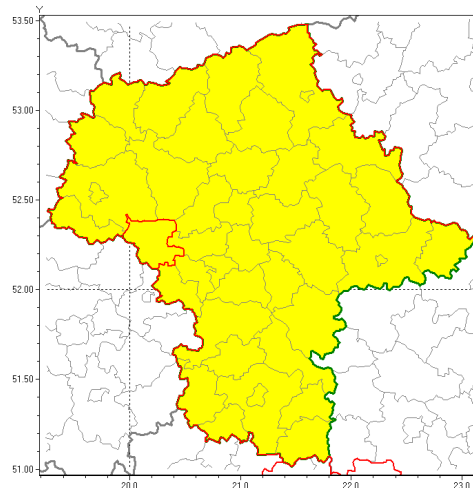

Zasięg ostrzeżenia w województwie

Burze z gradem

Ostrzeżenie meteorologiczne Nr 36

Nazwa biura	IMGW-PIB Centralne Biuro Prognoz Meteorologicznych w Warszawie
Zjawisko/stopień zagrożenia	Burze z gradem/ 1
Obszar	województwo mazowieckie powiat sochaczewski
Ważność	od godz. 11:00 dnia 21.05.2019 do godz. 21:00 dnia 21.05.2019
Przebieg	Prognozuje się wystąpienie burz z opadami deszczu do 20 mm, lokalnie do 30 mm oraz porywami wiatru do 65 km/h. Miejscami grad.
Prawdopodobieństwo wystąpienia zjawiska(%)	80%
Uwagi	Brak.
Dyrektor synoptyk IMGW-PIB	Anna Woźniak
Godzina i data wydania	godz. 08:08 dnia 21.05.2019
SMS	IMGW-PIB OSTRZEŻA: BURZE Z GRADEM/1 mazowieckie/sochaczewski od 11:00/21.05 do 21:00/21.05.2019 deszcz 40 mm, porywy 90 km/h.